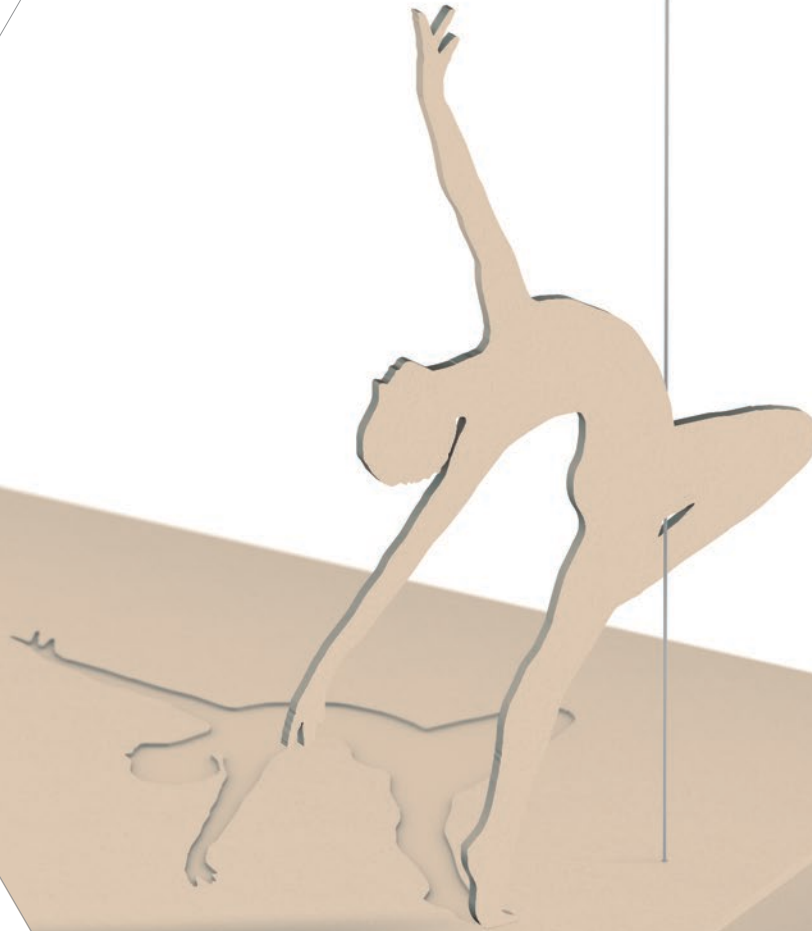

Rockfon® Eclipse™ Flåter