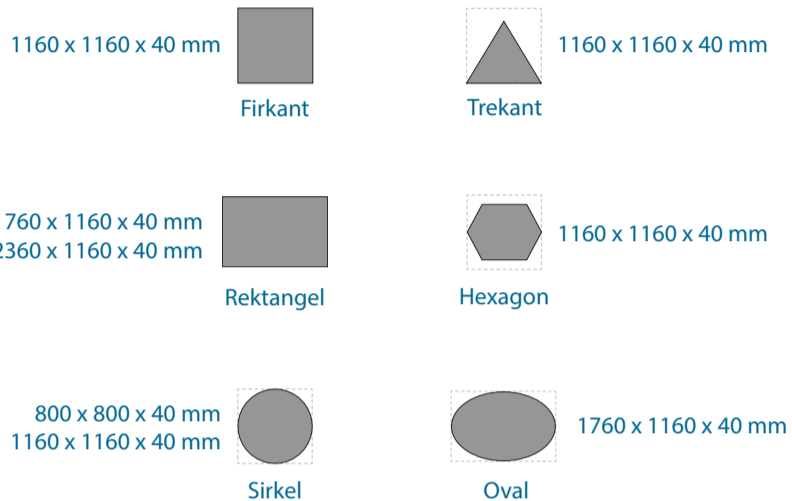

SORTIMENT

Formater & Dimensjoner

Standard formater

Spesialproduserte formater

FARGER

Rockfon Eclipse flåter fås i farger etter eget valg og i enhver mengde. Bare gi oss NCS referansen og vi sørger for resten.