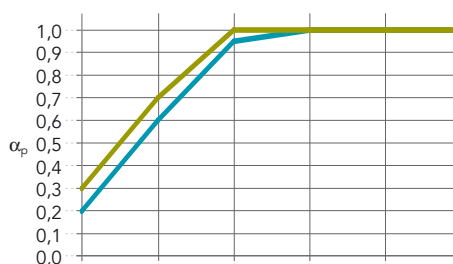

Tykkelse (mm) /
konstruksjonshøyde (mm)

	125 Hz	250 Hz	500 Hz	1000 Hz	2000 Hz	4000 Hz	α_w	Absorpsjonsklasse	NRC
40 / 40	0,20	0,60	0,95	1,00	1,00	1,00	0,90	A	0,90
50 / 50	0,30	0,70	1,00	1,00	1,00	1,00	1,00	A	0,95

Reaksjon på brann

A1

Fuktmotstand og formstabilitet

Opp til 100 % RH
Ingen synlig nedbøyning i høy luftfuktighet

Rengjøring

- Støvsuging
- Fuktig klut

Hygiene

Steinull danner ingen grobunn
for mikroorganismer

Miljø

Fullt ut gjenanvendelig

Inneklima

Et utvalg av Rockfon
produkter har blitt tildelt

Termisk isolering

Varmeledningsevne: $\lambda_D = 35 \text{ mW/mK}$