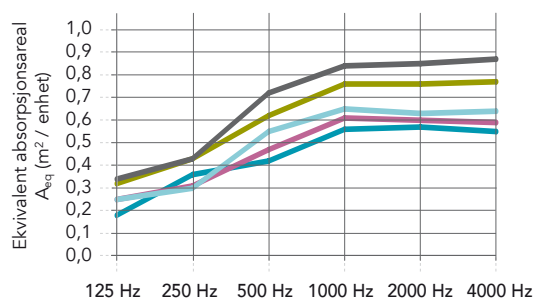

Vekt er angitt inkludert 3- sidet stålramme

Egenskaper

Lydabsorpsjon

A_{eq} (m²/enhet)

	125 Hz	250 Hz	500 Hz	1000 Hz	2000 Hz	4000 Hz
1200x300x50 : 1 stk. (1 baffle/m ² ; Avstand rader : 83 cm)	0,18	0,36	0,42	0,56	0,57	0,55
1200x450x50 : 1 stk. (1 baffle/m ² ; Avstand rader : 83 cm)	0,32	0,43	0,62	0,76	0,76	0,77
1200x450x50 : 1 stk. (1,5 baffles/m ² ; Avstand rader : 55 cm)	0,25	0,31	0,47	0,61	0,60	0,59
1200x600x50 : 1 stk. (1 baffle/m ² ; Avstand rader : 83 cm)	0,34	0,43	0,72	0,84	0,85	0,87
1200x600x50 : 1 stk. (1,5 baffles/m ² ; Avstand rader : 55 cm)	0,25	0,30	0,55	0,65	0,63	0,64

Reaksjon på brann

A1

Lysrefleksjon

77%

Fuktmotstand og formstabilitet

Opp til 100% RH.

Rengjøring

- Støvsuging