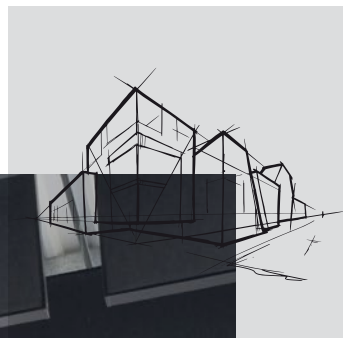

Rockfon® Fibral™ Multiflex Baffel

Datablad

Rockfon® Fibral™ Multiflex Baffel

- Rockfon Fibral Multiflex Baffel anbefales på steder som krever hyppig atkomst til bakenforliggende installasjoner
- Monteringsprinsippet gir dessuten en meget stor absorpsjonsflate som bidrar til et bedre akustisk innelima

Produktbeskrivelse

- Plate av steinull
 - Forside: Glatt, malt overflate
 - Endegavlene er rettvinklede
- U-profiler av stål, med utstansede hull og multiflex klips som muliggjør flere ulike montasjemetoder

Bruksområder

- Industri
- Sport & Fritid
- Utdanning

Kant	Modulmål (mm)	Vekt (Kg/stk)	Anbefalt montasjesystem
Multiflex 	1200 x 300 x 50	2,0	Rockfon® System T24 Baffle™
	1200 x 450 x 50	2,8	Rockfon® System T24 Baffle™
	1200 x 600 x 50	3,5	Rockfon® System T24 Baffle™

Vekt er angitt inkludert 3- sidet stålramme

Egenskaper

Lydabsorpsjon

A_{eq} (m²/enhet)

	125 Hz	250 Hz	500 Hz	1000 Hz	2000 Hz	4000 Hz
1200x300x50 : 1 stk. (1 baffle/m ² ; Avstand rader : 83 cm)	0,18	0,36	0,42	0,56	0,57	0,55
1200x450x50 : 1 stk. (1 baffle/m ² ; Avstand rader : 83 cm)	0,32	0,43	0,62	0,76	0,76	0,77
1200x450x50 : 1 stk. (1,5 baffles/m ² ; Avstand rader : 55 cm)	0,25	0,31	0,47	0,61	0,60	0,59
1200x600x50 : 1 stk. (1 baffle/m ² ; Avstand rader : 83 cm)	0,34	0,43	0,72	0,84	0,85	0,87
1200x600x50 : 1 stk. (1,5 baffles/m ² ; Avstand rader : 55 cm)	0,25	0,30	0,55	0,65	0,63	0,64