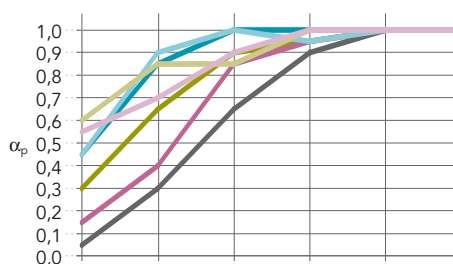

MKH = Minste konstruksjonshøyde

En spesialdesignet profil skal benyttes ved 900 x 900 mm plater med M eller X kant. Profilen sikrer et holdbart og estetisk resultat. Kontakt Rockfon for mer informasjon.

Egenskaper

Lydabsorpsjon

α_w : opp til 1,00 (Klasse A)

Lydisolering rom til rom

$D_{n,f,w}$ = 27 dB

Tykkelse (mm) /
konstruksjonshøyde (mm)

Tykkelse (mm) / konstruksjonshøyde (mm)	125 Hz	250 Hz	500 Hz	1000 Hz	2000 Hz	4000 Hz	α_w	Absorpsjonsklasse	NRC
20-25 / 200	0,45	0,85	1,00	1,00	1,00	1,00	1,00	A	1,00
20 / 100	0,30	0,65	0,90	0,95	1,00	1,00	0,90	A	0,90
20 / 50	0,15	0,40	0,85	0,95	1,00	1,00	0,70	C	0,80
20 / 20	0,05	0,30	0,65	0,90	1,00	1,00	0,60	C	0,75
X: 22 / 200	0,45	0,90	1,00	0,95	1,00	1,00	1,00	A	0,95
X: 22 / 400	0,60	0,85	0,85	1,00	1,00	1,00	0,95	A	0,90
X: 22 / 600	0,55	0,70	0,90	1,00	1,00	1,00	0,95	A	0,95