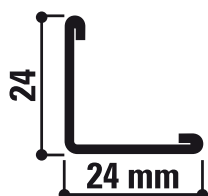

Chicago Metallic[™] Kantprofil

Datablad

Chicago Metallic™ Kantprofil

- Kantprofil til et bredt utvalg av platebredder og høyder
- Synlige sider er tilpasset til de forskjellige breddene på profilene
- Perfekt fargematch med Chicago Metallic™ profilsystemer
- Mulighet for forskjellige høyder av hensyn til fiksering

Sortiment

Produktgruppe		Komponent	Lengde (mm)	Farger	Stk. pr. pakke	Lm pr. pakke	Kg pr. pakke	Pakker pr. pall	Kg pr. pall
Kantprofil alternativer									
L24x24		Kantprofil 24/24 3050 hvit	3050	001, 11	20	61	13	60	782
Tilbehør									
CC 24 OUT		Utvendig hjørne til Kantprofil 24 mm			50		0,4		
CC 24 IN		Innvendig hjørne til Kantprofil 24 mm			50		0,3		

Produktbeskrivelse

L24x24

- 24 mm kantprofil med omlegg.
 - Profilen kan brukes fra begge sider.
- Materialtykkelse:** 0,5 mm

Egenskaper

Reaksjon på brann

A1

Korrosjonsklasse

B