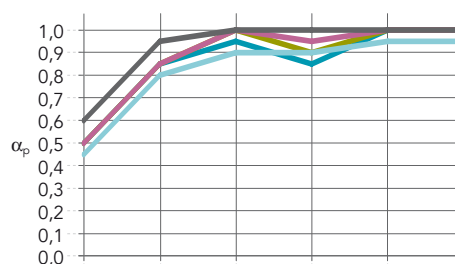

MKH = Minste konstruksjonshøyde

*) Formater tilgjengelige som Rockfon Color-all Spesial.

Kontakt Rockfon for andre formater.

Egenskaper

Lydabsorpsjon

α_w : opp til 1,00 (Klasse A)

Tykkelse (mm) /
konstruksjonshøyde (mm)

	125 Hz	250 Hz	500 Hz	1000 Hz	2000 Hz	4000 Hz	α_w	Absorpsjonsklasse	NRC
Color-all - 15 / 200	0,50	0,85	0,95	0,85	1,00	1,00	0,95	A	0,90
Color-all - 20-22 / 205	0,50	0,85	1,00	0,90	1,00	1,00	1,00	A	1,00
Color-all - 25 / 210	0,50	0,85	1,00	0,95	1,00	1,00	1,00	A	0,95
Color-all - 40 / 225	0,60	0,95	1,00	1,00	1,00	1,00	1,00	A	1,05
Color-all Special 20-22 / 200	0,45	0,80	0,90	0,90	0,95	0,95	0,95	A	0,85