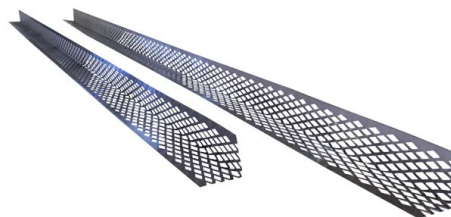

Musebånd 30/36

Hindrer mus og smågnagere fra å komme inn bak kledningen

Beskrivelse :

Isola Musebånd er et utstanset, aluminiumsband i 0,4 mm tykkelse. Båndet hindrer mus og smågnagere i å komme inn bak bordkledningen i vertikal-lektede konstruksjoner, og sikrer samtidig god drenering og utlufting på baksiden av kledningen. Isola musebånd 30/36 er utformet for hurtig montering og har ingen skarpe kanter som kan lage hull i vindspærren.

Bruksområde :

Isola Musebånd er et utstanset, aluminiumsband i 0,4 mm tykkelse. Båndet hindrer mus og smågnagere i å komme inn bak bordkledningen i vertikal-lektede konstruksjoner, og sikrer samtidig god drenering og utlufting på baksiden av kledningen.

Lagring :

Musebåndet lagres tørt liggende på et stabilt horisontalt underlag.

Montering :

Båndet spikres til spikerslag/vindspærre med f.eks. pappstift før vertikal lekt/sløyfe monteres. Båndet er tilpasset lekt/sløyfetykkelse fra 30 eller 36 mm avhengig hvilken vei produktet monteres.

Produktdata	Verdi	Benevnelse
Bredde	30	mm
Lengde	1200	mm
Materiale	Aluminium	-
Høyde	36	mm
Vekt (pr enhet)	36	g