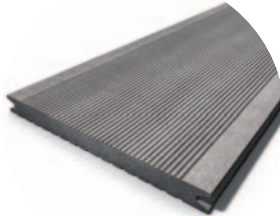

**Barfotbordet CLASSIC massiv**

**25 x 145 mm**

L: 300, 420, 540 cm

F: basaltgrå, naturbrun, nøttebrun

**Barfotbordet CLASSIC massiv**

**21 x 242 mm (Jumbo)**

L: 300, 360, 420, 480, 540, 600 cm

F: basaltgrå, naturbrun, nøttebrun