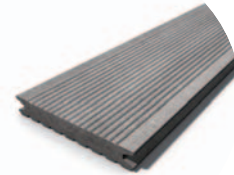

# Produktprogram – Megawood terrasesystem

**Barfotbordet PREMIUM massiv**

**21 x 145 mm**

L: 360, 420, 540 cm

F: basaltgrå, naturbrun, nøttebrun

**Barfotbordet PREMIUM massiv**

**21 x 242 mm (Jumbo)**

L: 360, 420, 540 cm

F: basaltgrå, naturbrun, nøttebrun

**Barfotbordet CLASSIC massiv**

**21 x 145 mm**

L: 300, 360, 420, 480, 540, 600 cm

F: basaltgrå, naturbrun, nøttebrun

**Avrundet kantbord**

17 x 72 mm | L: 360 cm

F: basaltgrå, naturbrun, nøttebrun