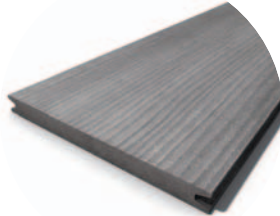

# Produktprogram – Megawood terrasesystem

**Barfotbordet PREMIUM massiv**

**21 x 145 mm**

L: 360, 420, 540 cm

F: basaltgrå, naturbrun, nøttebrun

**Barfotbordet PREMIUM massiv**

**21 x 242 mm (Jumbo)**

L: 360, 420, 540 cm

F: basaltgrå, naturbrun, nøttebrun

**Barfotbordet CLASSIC massiv**

**21 x 145 mm**

L: 300, 360, 420, 480, 540, 600 cm

F: basaltgrå, naturbrun, nøttebrun

**Avrundet kantbord**

17 x 72 mm | L: 360 cm

F: basaltgrå, naturbrun, nøttebrun