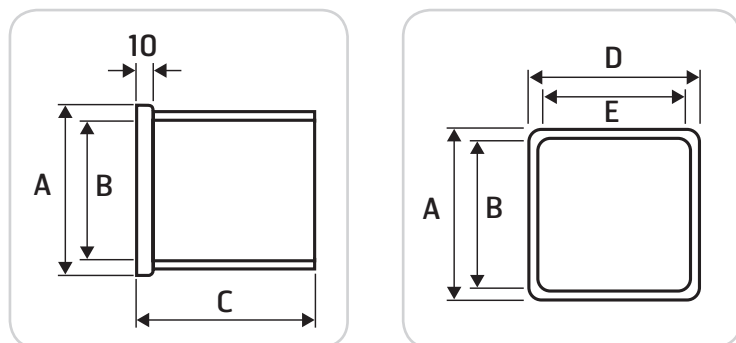

Skjøtekanal • Skarvkanal • Connection duct

- NO** Skjøtekanal til teleskopkanal og friskluftventil FV. Kan sammenføres fortløpende.
- SE** Skarvkanal till teleskopkanal och friskluftsventil FV. Kan sammanfogas fortlöpande.
- EN** Connection duct for telescopic duct and FV fresh air valve. Can be joined continuously.

Skjøtekanal i plast.
Skarvkanal i plast.
Plastic connection duct.

Art.nr./Art.no.	NOBB	GTIN	Utsparingsmål/Utsparningsmått/Recess dimensions	Dim.
02180	11498599	7023670021802	105x105 mm	4"x4"
02182	11498615	7023670021826	105x155 mm	4"x6"
02184	11498631	7023670021840	155x155 mm	6"x6"

Materiale/Material:	ABS
Farge/Färg/Color:	Hvit/Vit/White
Lengde/Längd/Length:	12 cm

Målsskisse/Måttskiss/Dimensioned drawing

Art.nr./Art.no.	A	B	C	D	E
02180	102	99	120	102	99
02182	152	149	120	102	99
02184	152	149	120	152	149