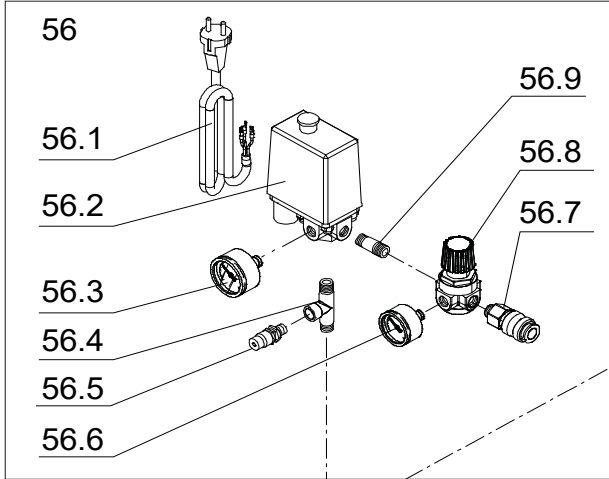

1121040014 - ECU 201 HP2

SINGLE PHASE V.230/50Hz

MONOFASE V.230/50Hz

REF. RIF.	CODE CODICE	QT	DESCRIPTION DESCRIZIONE
51	1127130044	2	ball tap / rubinetto a sfera
52	1120001957	1	foot kit / kit piedi
53	1127230436	1	feed tube / tubo alimentazione
54	1127230001	0.6	rilsan tube / tubo rilsan
55	1127190020	1	check valve / valvola di ritegno
56	1124050835	1	pressure switch kit / kit pressostato
56.1	1127320645	1	power cable / cavo alimentazione
56.2	1127250002	1	pressure switch / pressostato
56.3	1127110030	1	pressure gauge / manometro
56.4	1127080344	1	fitting / raccordo
56.5	1127190202	1	safety valve / valvola di sicurezza
56.6	1127110024	1	pressure gauge / manometro
56.7	1127130057	1	universal quick tap / rubinetto rapido universale
56.8	1127100064	1	pressure reducer / riduttore di pressione
56.9	1127080012	1	nipple / nipple
57	1123010555	1	pump unit / gruppo pompante