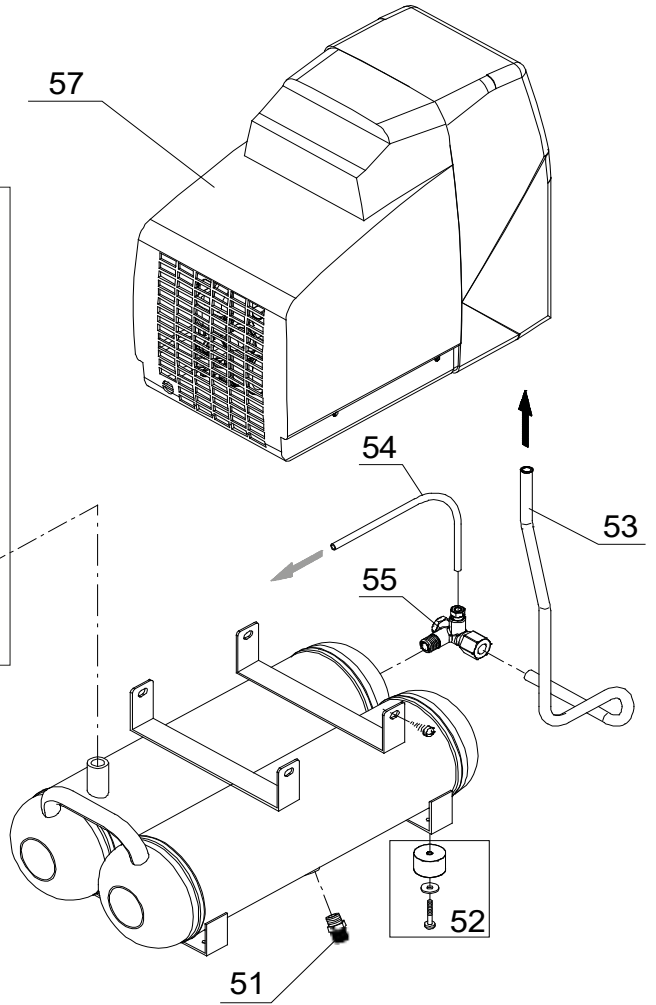

1121040014 - ECU 201 HP2

SINGLE PHASE V.230/50Hz

MONOFASE V.230/50Hz

REF. RIF.	CODE CODICE	QT	DESCRIPTION DESCRIZIONE
51	1127130044	2	ball tap / rubinetto a sfera
52	1120001957	1	foot kit / kit piedi
53	1127230436	1	feed tube / tubo alimentazione
54	1127230001	0.6	rilsan tube / tubo rilsan
55	1127190020	1	check valve / valvola di ritegno
56	1124050835	1	pressure switch kit / kit pressostato
56.1	1127320645	1	power cable / cavo alimentazione
56.2	1127250002	1	pressure switch / pressostato
56.3	1127110030	1	pressure gauge / manometro
56.4	1127080344	1	fitting / raccordo
56.5	1127190202	1	safety valve / valvola di sicurezza
56.6	1127110024	1	pressure gauge / manometro
56.7	1127130057	1	universal quick tap / rubinetto rapido universale
56.8	1127100064	1	pressure reducer / riduttore di pressione
56.9	1127080012	1	nipple / nipple
57	1123010555	1	pump unit / gruppo pompante