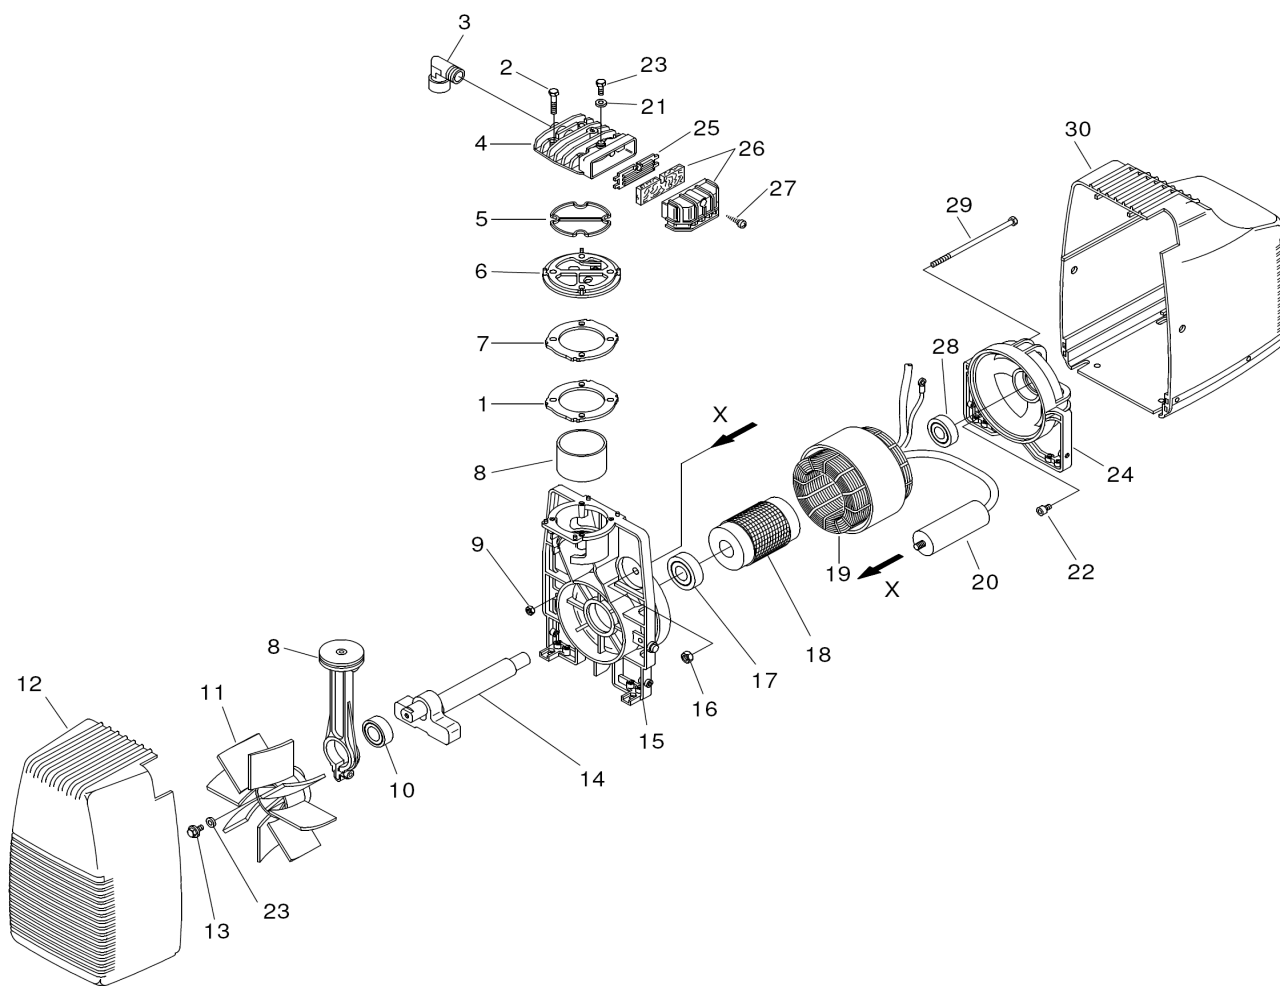

1123010555 - F-245

REF. RIF.	CODE CODICE	QT	DESCRIPTION DESCRIZIONE
1	1127060272	1	spacer / distanziale
2	1127010122	4	screw / vite
3	1127080462	1	fitting / raccordo
4	1127570055	1	head / testa
5	1127070850	1	gaskets / guarnizioni
6	1124200002	1	monoplate / monopiastre
7	1127070849	1	gaskets / guarnizioni
8	1124190035	1	con rod, piston, cylinder kit / kit biella, pistone, cilindro
9	1127020101	2	self-locking nut / dado autobloccante
10	1127060055	1	bearing / cuscinetto
11	1127200019	1	fan / ventola
12	1127150063	1	compressor housing / carenatura compressore
13	1127010104	1	screw / vite
14	1125040086	1	crankshaft / albero a gomito
15	1127670004	1	crankcase / carter
16	1127020007	1	capacitor nut / dado condensatore
17	1127060032	1	bearing / cuscinetto
18	1127660024	1	rotor / rotore
19	1124010269	1	wound stator / statore avvolto
20	1127310032	1	capacitor / condensatore
21	1127030078	1	washer / rondella
22	1127010306	1	screw / vite
23	1127010430	1	screw / vite
24	1127640010	1	cover / calotta
25	1124080501	1	intake filter / filtro aspirazione
26	1127010201	1	screw / vite
27	1127060001	1	bearing / cuscinetto
28	1127450834	1	filter plate / piastrino filtro
29	1127010801	2	tension rod / tirante
30	1127150058	1	motor housing / carenatura motore

VALID FROM 5/28/2019 - VALIDO DAL 5/28/2019 (REV-00)