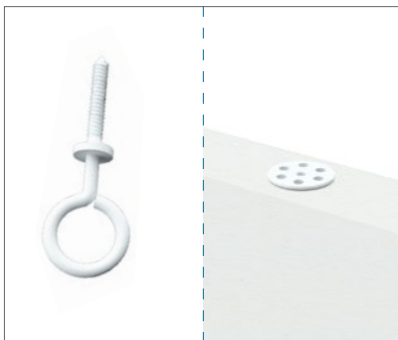

Beskrivelse

Rockfon System Contour Ac Baffle er en rammeløs, akustisk baffel, som består av en 50 mm tykk plate av steinull og et wirekit. Begge sider av platen er bekledd med en estetisk tiltalende, glatt, matt, hvit mineralfleece. Kantene er malte, og to integrerte opphengsbeslag er forhåndsmontert i baffelen for en enkel og sikker montering.

Rockfon Contour® er nedhengt i et justerbart metallwirekit som kan festes til etasjeskilleren eller under et eksisterende T24 profilsystem. Bruk av pendler er ikke tillatt. Systemet er ideelt i rom og bygninger hvor en tradisjonell nedhengt himling ikke er teknisk

hensiktsmessig (f.eks. der prinsippene for termisk masse benyttes i bygningsdesignet) eller av estetiske årsaker. Det er en god og fleksibel løsning, som gjør akustiske forbedringer i eksisterende bygninger mulig. Det er enkelt og raskt å installere.

Forbehold

Rockfon System Contour Ac Baffle skal ikke benyttes i svømmehaller eller utendørs på grunn av risiko for korrosjon av opphengssystemet. Videre bør Rockfon System Contour Ac Baffle ikke benyttes i områder hvor produktet utsettes for trekk og/eller vind.

Skruekrok leveres sammen med baffelen. Diameter: 4,5 mm.

Integrert opphengsbeslag for en enkel og sikker installasjon.