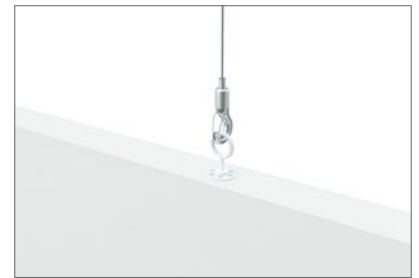

Systeminstallasjon

Innfesting av Rockfon System Contour Ac Baffle til himlingen

Kontroller at konstruksjonen/himlingen er solid og har en bæreevne på minst 10 kg. Ved innfesting av bafler til himlingen, benyttes egnet feste i forhold til underlaget.

Fest wirer til ankerpunkter i himlingen. Dytt wiren inn i sikkerhetskroken. Systemet låser automatisk og gir maksimal sikkerhet. Før platen heves til ønsket høyde, kontrolleres at alle festemekanismer er montert korrekt. Den maksimale belastning pr. wire er 5 kg.