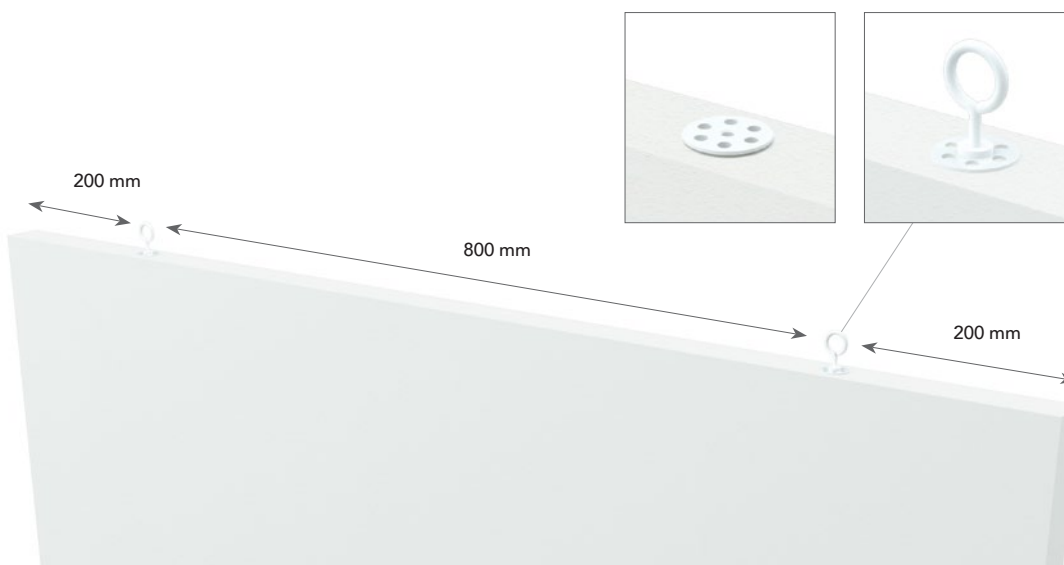

Egenskaper

Systembæreevne

Den maksimale belastning pr. metalwire er 5 kg.

Korrosjonsbestandig

Rockfon System Contour Ac Baffle tilbehør må ikke benyttes utendørs eller i svømmehaller på grunn av risiko for korrosjon.

Velegnede baffler

Kun Rockfon Contour med integrerte opphengsbeslag kan benyttes til Rockfon System Contour Ac Baffle.

Systeminstallasjon

Innfesting av skruetroker til baffel

Rockfon Contour baffler har to hvite forhåndsmonterte opphengsbeslag. De er plassert 200 mm fra kanten av baffelen. Skruetrokene skal monteres forsiktig i de hvite opphengsbeslagene.