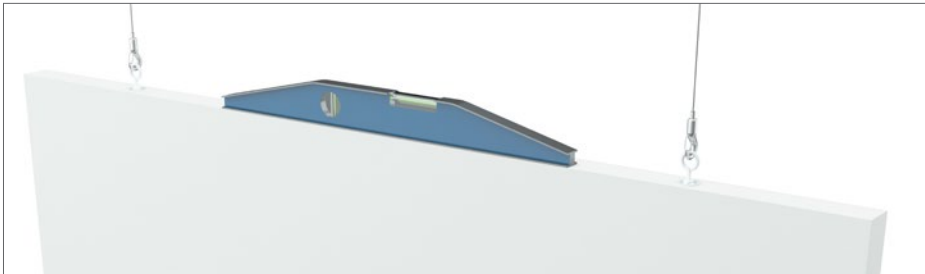

Nivellering

Juster høyden ved benytte et vater: