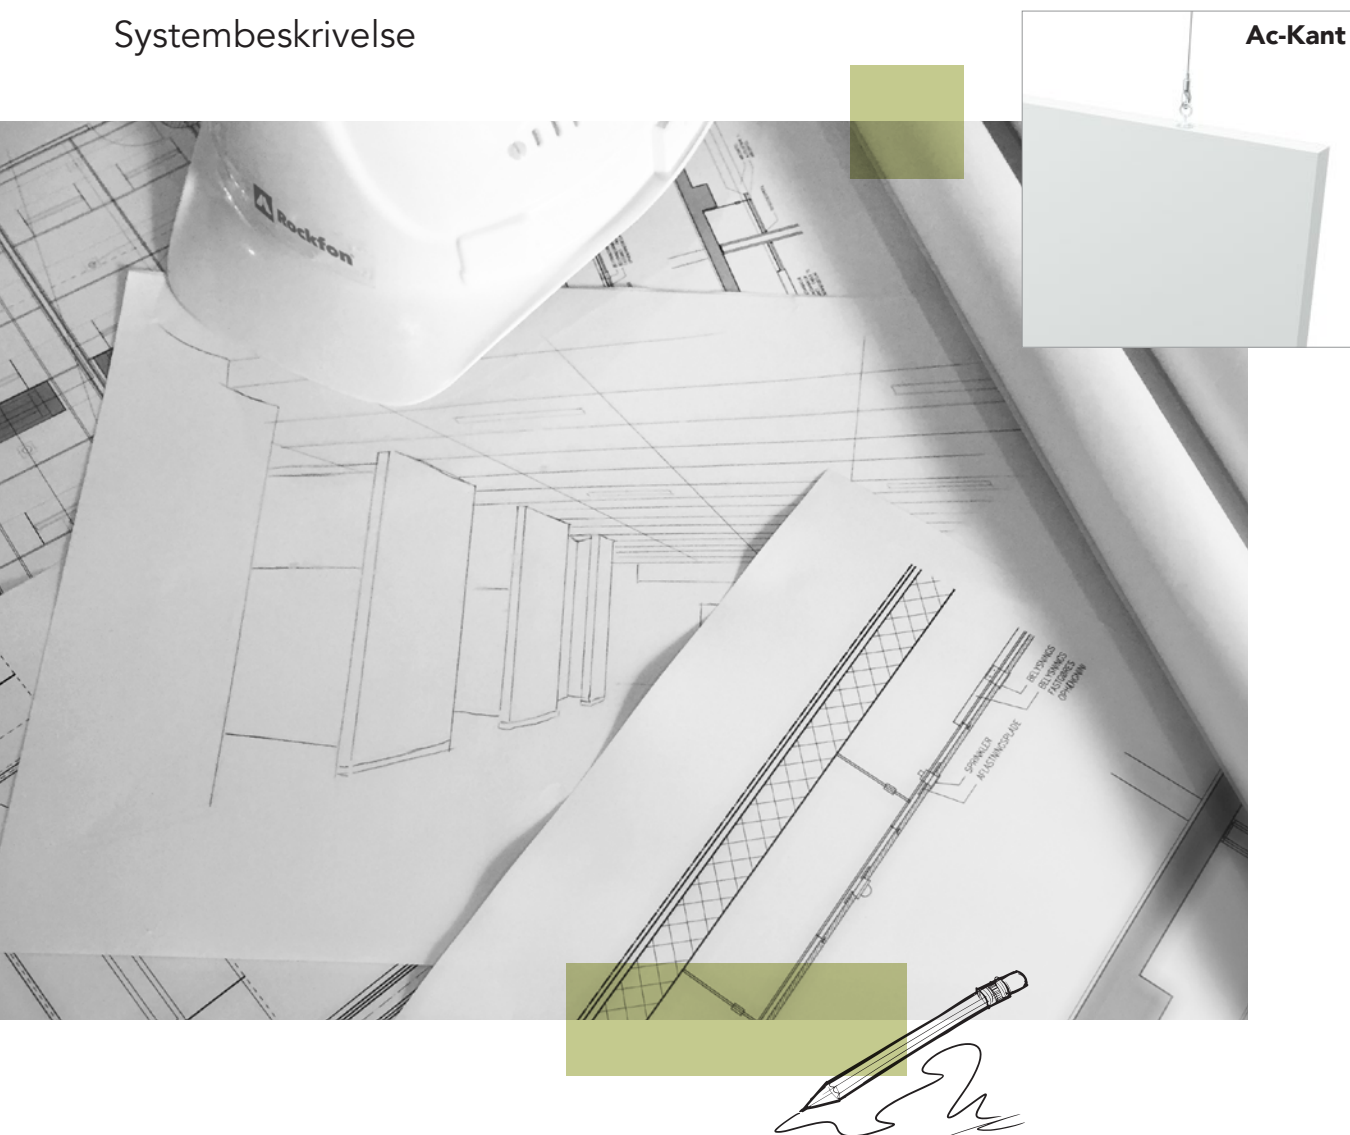

Rockfon® System Contour Ac Baffle™

Systembeskrivelse

Rammeløst baffelsystem

- Fritthengende vertikal akustikkløsning
- Ideell løsning til rom hvor nedhengte himlinger ikke er en mulighet, enten av tekniske eller estetiske årsake
- Perfekt løsning til forbedring av akustikk
- Enkel og rask installasjon

Beskrivelse

Rockfon System Contour Ac Baffle er en rammeløs, akustisk baffel, som består av en 50 mm tykk plate av steinull og et wirekit. Begge sider av platen er bekledd med en estetisk tiltalende, glatt, matt, hvit mineralfleece. Kantene er malte, og to integrerte opphengsbeslag er forhåndsmontert i baffelen for en enkel og sikker montering.

Rockfon Contour® er nedhengt i et justerbart metallwirekit som kan festes til etasjeskilleren eller under et eksisterende T24 profilsystem. Bruk av pendler er ikke tillatt. Systemet er ideelt i rom og bygninger hvor en tradisjonell nedhengt himling ikke er teknisk