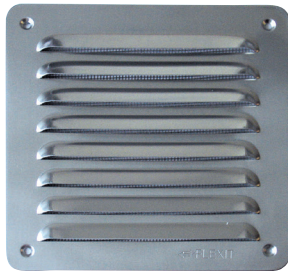

Sjalusirist flat • Jalusigaller platt • Fixed louvre flat

101297

101298

101299

- NO** Sjalusirist med flat bakside og nettingduk i nylon.
- SE** Jalusigaller med platt bakside och metalltrådsfilter i nylon.
- EN** Fixed louvre with flat back and nylon mesh.

Sjalusirist i hvitt, matt aluminium og kobber.
 Jalusigaller i vitt, matt aluminium och koppar.
 White, matt aluminium and copper fixed louvre.

Art.nr./Art.no.	NOBB	GTIN	Dim. (utvendig mål/utvändigt mått/external dimensions)
101297	40792582	7023671012977	155x155 mm
101298	40793044	7023671012984	155x155 mm
101299	40794265	7023671012991	155x155 mm

Art.nr./Art.no.	101297	101298	101299
Farge:	Hvit RAL 9010	Matt aluminium	Kobber
Färg:	Vit RAL 9010	Matt aluminium	Koppar
Color:	White RAL 9010	Matt aluminium	Copper