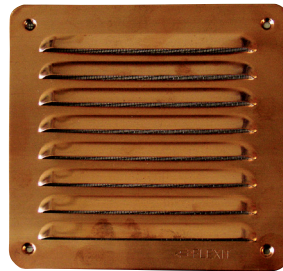

Sjalusirist flat • Jalusigaller platt • Fixed louvre flat

101297

101298

101299

- NO** Sjalusirist med flat bakside og nettingduk i nylon.
- SE** Jalusigaller med platt bakside och metalltrådsfilter i nylon.
- EN** Fixed louvre with flat back and nylon mesh.

Sjalusirist i hvitt, matt aluminium og kobber.
 Jalusigaller i vitt, matt aluminium och koppar.
 White, matt aluminium and copper fixed louvre.

Art.nr./Art.no.	NOBB	GTIN	Dim. (utvendig mål/utvändigt mått/external dimensions)
101297	40792582	7023671012977	155x155 mm
101298	40793044	7023671012984	155x155 mm
101299	40794265	7023671012991	155x155 mm

Art.nr./Art.no.	101297	101298	101299
Farge:	Hvit RAL 9010	Matt aluminium	Kobber
Färg:	Vit RAL 9010	Matt aluminium	Koppar
Color:	White RAL 9010	Matt aluminium	Copper