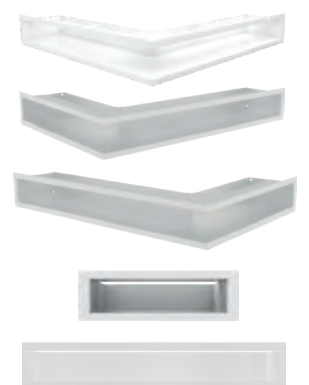

VENTIL SLIM HVIT

Varenr	Nobbnr	Mål	Beskrivelse	Areal - Luft
13332	55280846	560 x 560 x 90	Hjørne	484 cm²
13335	55281266	600 x 400 x 90	Hjørne venstre	412 cm²
13338	55281482	600 x 400 x 90	Hjørne høyre	412 cm²
13341	55281535	766 x 547 x 90	Hjørne venstre	600 cm²
13344	55281705	766 x 547 x 90	Hjørne høyre	600 cm²
13347	55281758	90 x 200	Rett	102 cm²
13350	55281883	90 x 400	Rett	222 cm²
13353	55282012	90 x 600	Rett	342 cm²
13356	55282042	90 x 800	Rett	462 cm²
13359	55282076	90 x 1000	Rett	582 cm²