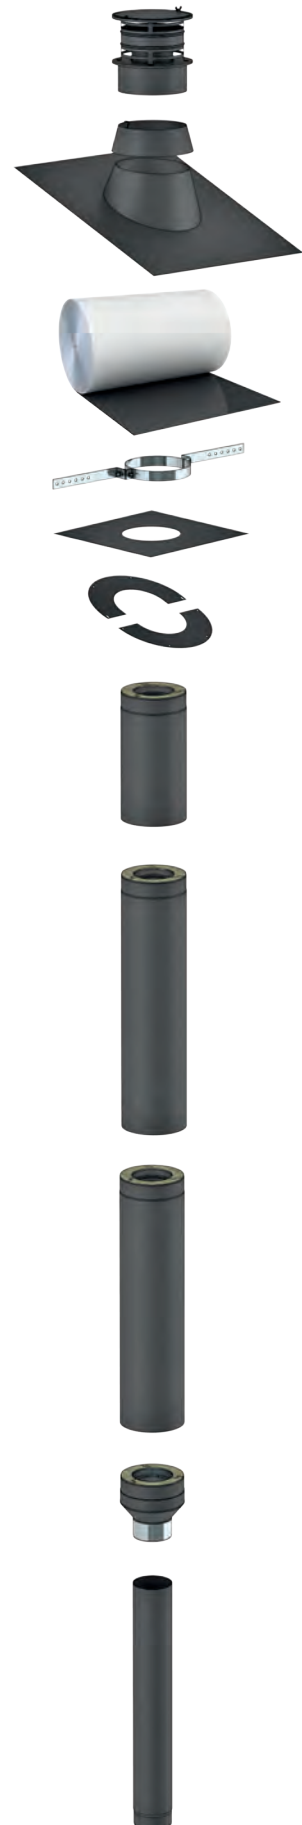

Velg mellom **STANDARD** eller **VENTILERT** stålskorstein.

Komplette pakkeløsninger

Varenr	Nobbnr	Beskrivelse
61500	56127498	Tolmer Vision 3,5m rund for bølgetak
61501	56128338	Tolmer Vision 3,5m rund for papp/shingel/torv
61502	56134358	Tolmer Vision 3,5m 4-k for bølgetak
61503	56134362	Tolmer Vision 3,5m 4-k for papp/shingel/torv

Ta kontakt for skreddersydde pipepakker

SE EGEN KATALOG FOR STÅLPIPE!

Beregn din skorstein med vårt
beregningsprogram på
www.tolmer.no