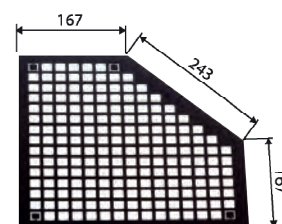

TOPPRIST

Varenr	Nobbnr	Mål (Utvendig)	Beskrivelse	Areal - Luft
13240	25068107	320x360 (360x400)	Topprist sort	725 cm²
13241	25068305	320x360 (360x400)	Topprist hvit	725 cm²
13242	25068313	300x300 (340x340)	Topprist sort, kuttet hjørne	440 cm²
13243	25068321	300x300 (340x340)	Topprist hvit, kuttet hjørne	440 cm²
13244	25068339	400x295 (440x335)	Topprist sort	755 cm²
13245	25068347	400x295 (440x335)	Topprist hvit	755 cm²
13246	25068354	415x385 (455x425)	Topprist sort	990 cm²
13247	25068362	415x385 (455x425)	Topprist hvit	990 cm²