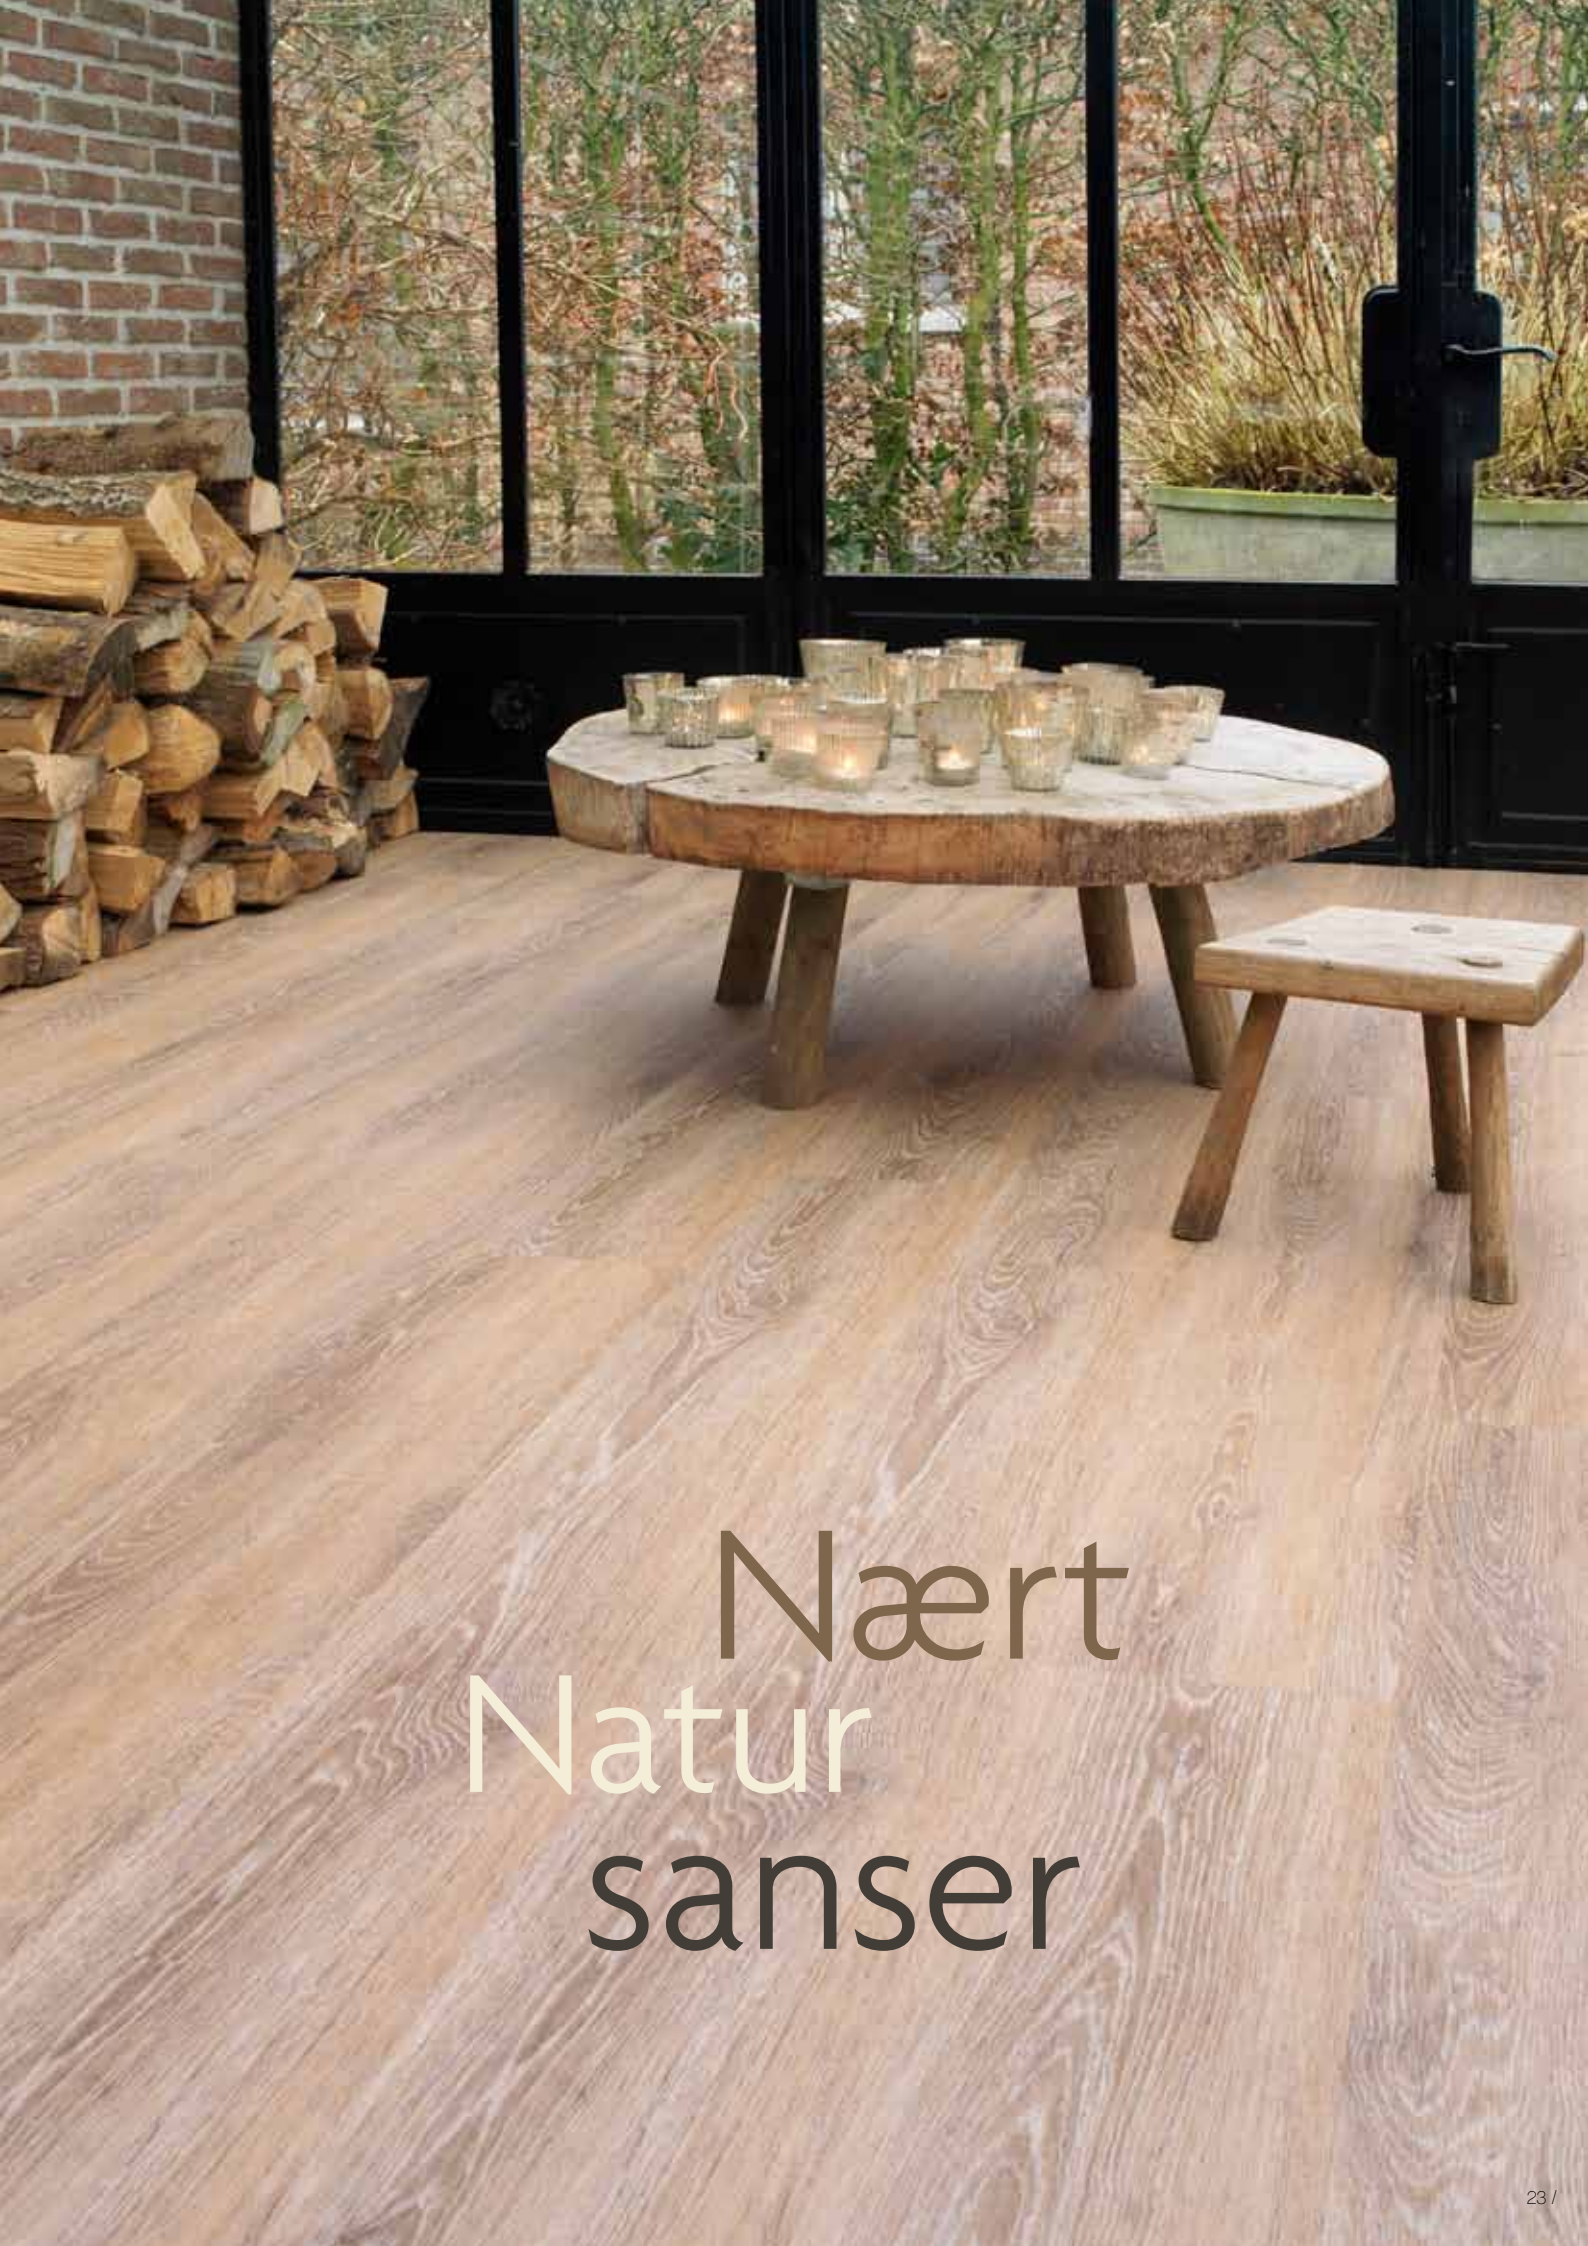

Nært
Natur
sanser