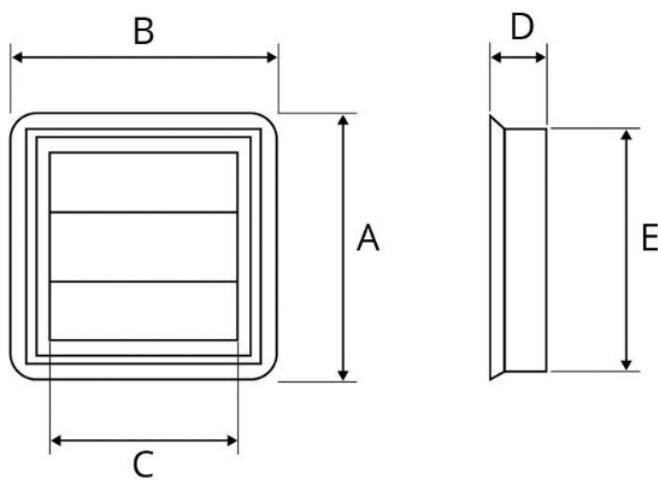

# Lamellventil 180x180mm

02714

november 24

Lamellventil flat bakside hvit plast 180x180 mm

Lamellventil beregnet for bruk i tilknytning til kjøkkenvifter og andre avtrekksvifter. Lamellene stenges og hindrer kald luft å trenge inn når viften er slått av. Med flat bakside. Tilpasset overgangsstykke, art.nr. 02715.

- Hindrer kald trekk
- UV-bestendig plast

Art.nr	02714
GTIN nr	7023670027149

Bredde (mm)	180
Høyde (mm)	180
Vekt (kg)	0.12
Åpningstverrsnitt (mm)	137
Farge	Hvit
Materiale	ABS-plast

# Lamellventil 180x180mm

02714

november 24

	mm
A	180
B	180
C	130
D	40
E	156