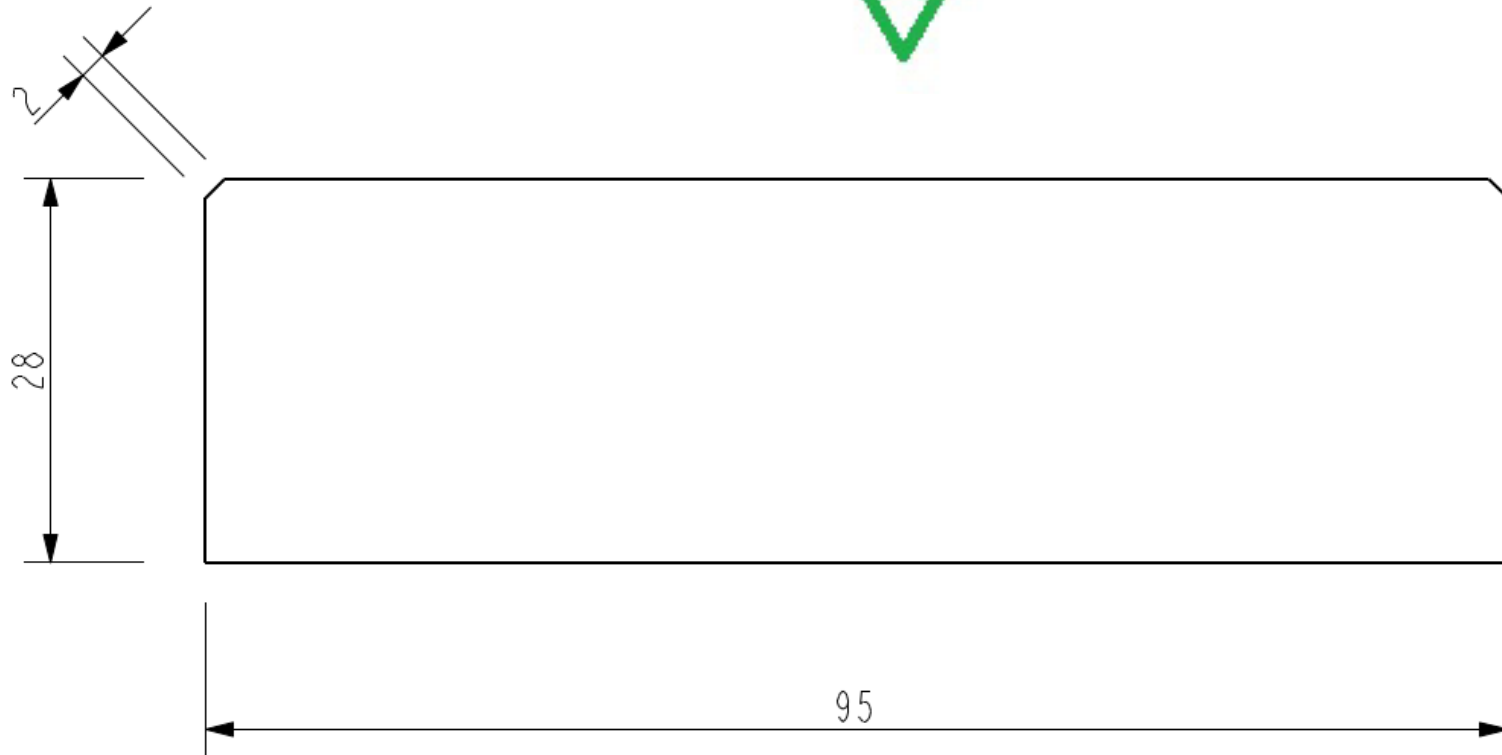

MoreRoyal®

SAWCUT

*Fasede kanter kun på 'rettside'*