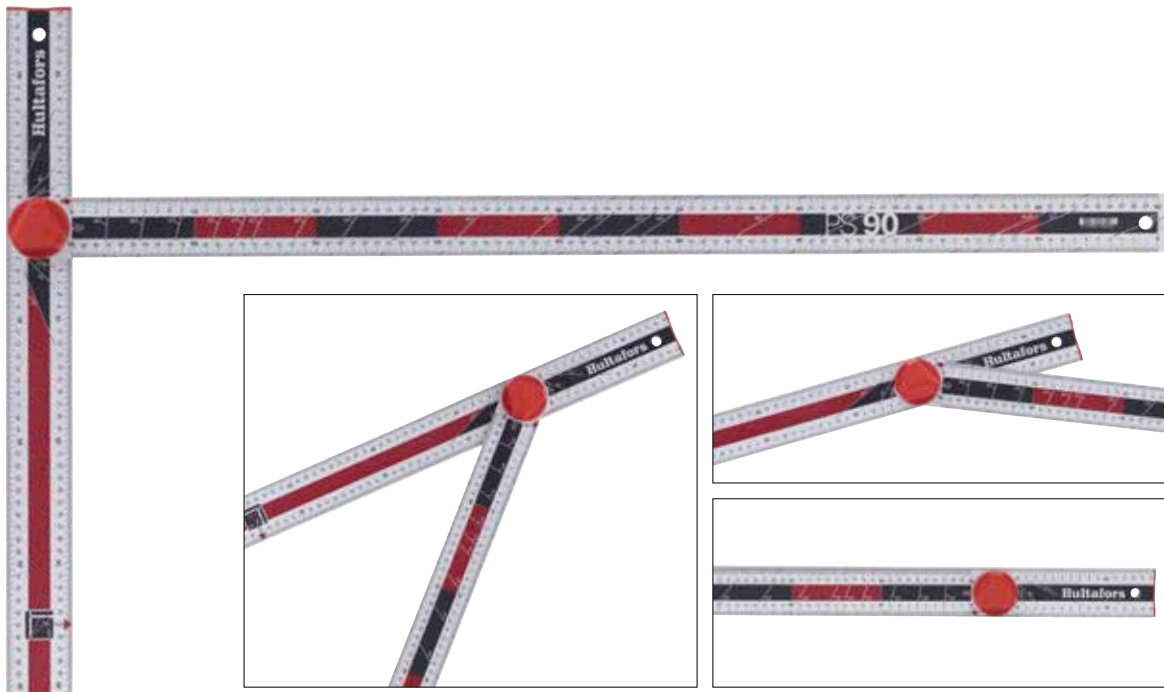

GIPSVINKEL PS90

NYHET

Justerbar gipsvinkel med millimeter og forhåndsstilte vinkler som kan stilles i fire faste posisjoner. Vinkelen kan enkelt slås sammen slik at den er lett å oppbevare og transportere. Kan enkelt dreies både til høyre og venstre. PS90 har gradering som gjør det mulig med rask avlesning og produktet tåler rengjøring.

GIPSVINKEL PS90

- Sammenleggbare gipsvinkel som gjør den enkel å transportere og oppbevare
- 4 vinkler med faste posisjoner (22.5°, 45°, 67.5°, 90°).
- Ytterligere 21 vinkler er markert på skalaen.
- Anlegg og klinge i eloksert aluminium.

Nyhet!

Art.nr	NOBB	Modell	Lengde	Ant./f.pk
253510	53600063	PS90	900 mm	2 st
253501	45282016	PS120	1200 mm	2 st

Distribusjon							
Art.nr	Modell	Lengde	Bredde	Høyde	Vekt	Volum	EAN-kode
253510	PS 90	1120 mm	55 mm	35 mm	995 g	2,2 l	 7 317842 535113
253501	PS 120	1410 mm	55 mm	35 mm	1150 g	2,7 l	 7 317842 535007
Distribusjonforpakning							
253510	PS 90	1160 mm	72 mm	54 mm	2223 g	4,5 l	 7 317842 535106
253501	PS 120	1445 mm	72 mm	54 mm	2850 g	5,6 l	 7 317842 535014