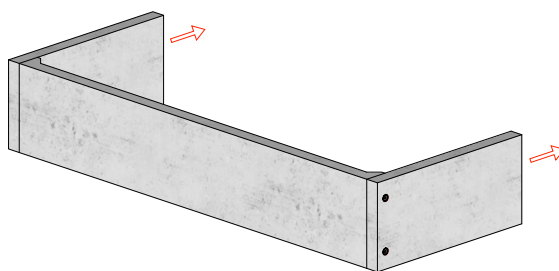

Lysgrav Universal

Lysgrav Universal

Leveres komplett bestående av tre våtstøpte betongelementer med innstøpte gjengehylser. Elementene monteres sammen ved hjelp av 4stk M8-bolter. Eneste nødvendige verktøy er en umbrakonøkkel.

Etter montering plasseres lysgraven inn mot vegg på et stødig underlag. Så enkelt!

For montering av flere i høyden brukes et frostsikkert lim.

Innvendig lysåpning =
50 x 130 cm

Total vekt for alle tre deler
=
60 kg