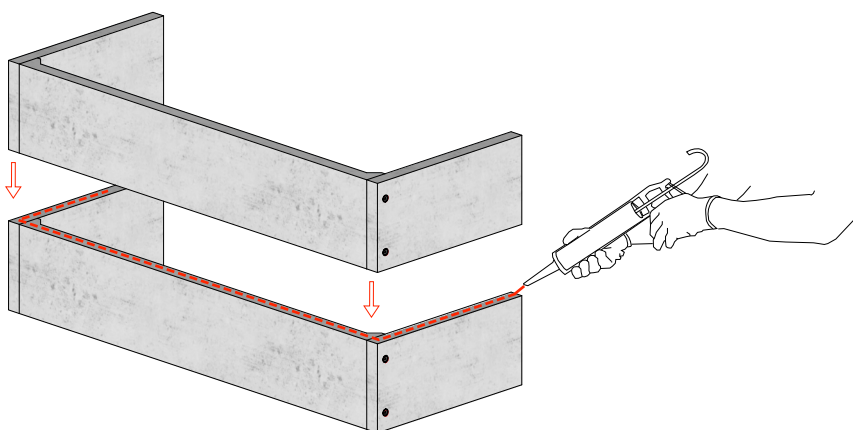

Lysgrav Universal

Lysgrav Universal

Leveres komplett bestående av tre våtstøpte betongelementer med innstøpte gjengehylser. Elementene monteres sammen ved hjelp av 4stk M8-bolter. Eneste nødvendige verktøy er en umbrakonøkkel.

Etter montering plasseres lysgraven inn mot vegg på et stødig underlag. Så enkelt!

For montering av flere i høyden brukes et frostsikkert lim.

Innvendig lysåpning =
50 x 130 cm

Total vekt for alle tre deler
=
60 kg