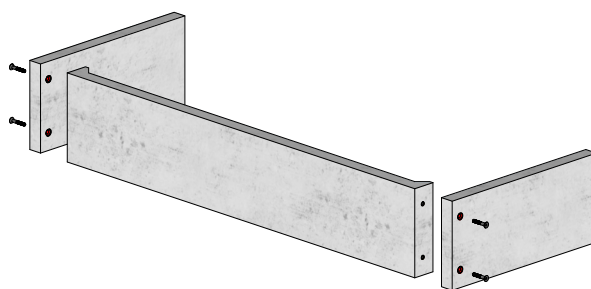

Lysgrav Universal

Lysgrav Universal

Leveres komplett bestående av tre våtstøpte betongelementer med innstøpte gjengehylser. Elementene monteres sammen ved hjelp av 4stk M8-bolter. Eneste nødvendige verktøy er en umbrakonøkkel.

Etter montering plasseres lysgraven inn mot vegg på et stødig underlag. Så enkelt!

For montering av flere i høyden brukes et frostsikkert lim.

Innvendig lysåpning =
50 x 130 cm

Total vekt for alle tre deler
=
60 kg