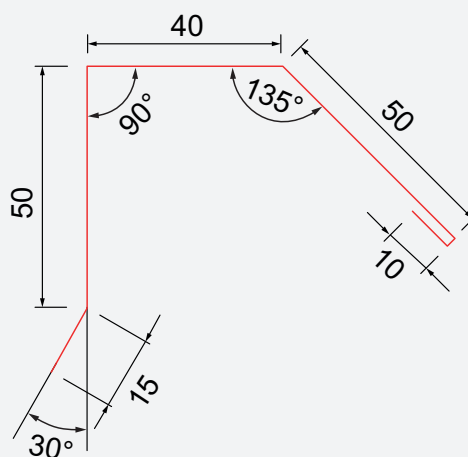

Isola Vindskibeslag P-Tak

For beskyttelse av vindski og hindrer inntrengning av fukt ned mot takbelegget. Benyttes til tak teknet med takshingel eller takbelegg.

ISOLA VINDSKIBESLAG P-TAK

Dim.:	Art nr.:	NOBB nr.:	Farge:
2,0 m	564005	23382021	Sort