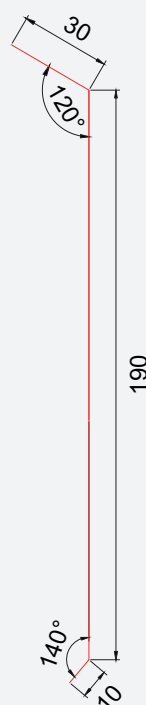

Isola

Takfot L-Tak St 200 mm

For å beskytte takfot overgang takrenne.
Leder vann til takrenne. Benyttes til lektede
luftede takkonstruksjoner.

ISOLA TAKFOT L-TAK ST 200 MM

Dim.:	Art nr.:	NOBB nr.:	Farge:
2,0 m	562702	42295922	Sort
2,0 m	562704	47462058	Hvit
2,0 m	562708	51715894	Silver