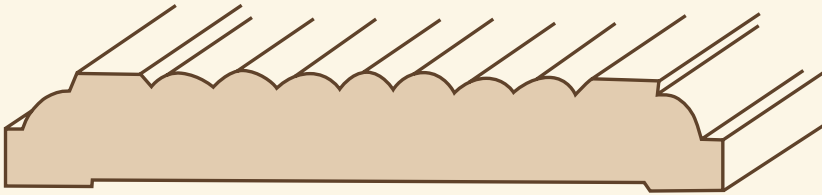

15x95 mm
TH 3012 - UBEH - B
TH 3054 - MALT