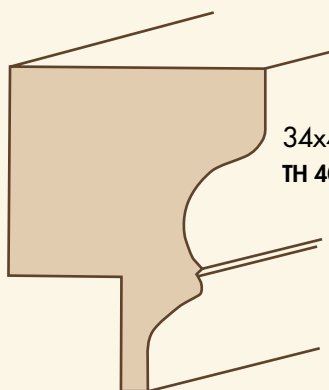

15x21 mm
TH 4004 - UBEH

21x21 mm TH 4025 - UBEH - 2,70

28x28 mm TH 4026 - UBEH - 2,70

34x34 mm TH 4005 - UBEH - 2,70

42x42 mm TH 4027 - UBEH - 2,70

21x21 mm TH 4037 - MALT - 2,70

33x33 mm TH 4030 - MALT - 2,70

43x43 mm TH 4033 - MALT - 2,70

15x25 mm
TH 4006 - UBEH

15x34 mm
TH 4007 - UBEH

34x34 mm
Flexilist MDF - FOLIERT - 2,70
TH 4031

BRYSTNINGSLISTER

28x54 mm
TH 4008 - UBEH - B

21x40 mm
TH 4009 - UBEH

34x45 mm
TH 4010 - UBEH - B

28x58 mm
TH 4011 - UBEH

21x34 mm
TH 4012 - UBEH

21x45 mm
TH 4029 - UBEH

10x20 mm
TH 4013 - UBEH

TAK/BRYSTNINGSLISTER

21x58 mm
TH 4014 - UBEH

15x58 mm
TH 4015 - UBEH

21x45 mm
TH 4016 - UBEH