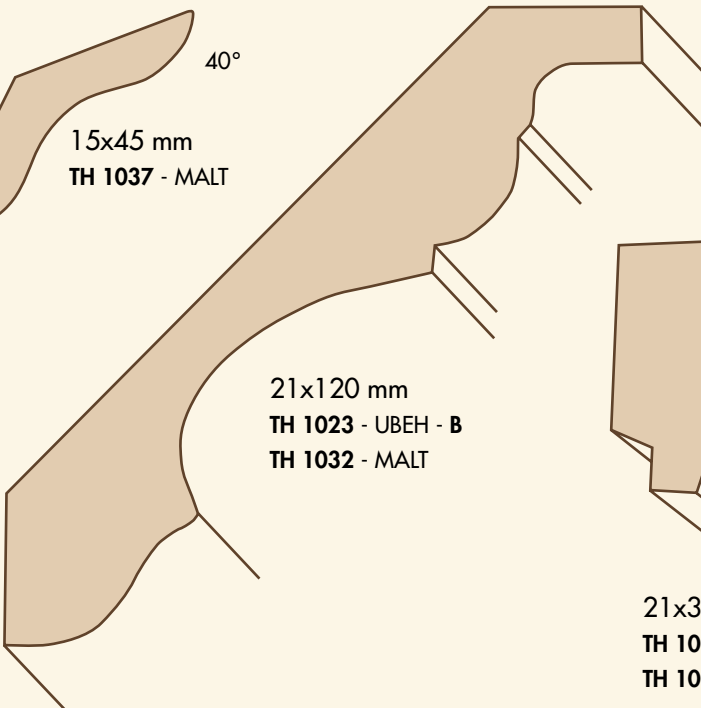

21x34 mm
TH 1016 - UBEH
TH 1028 - MALT

21x28 mm
TH 1017 - UBEH

15x34 mm
TH 1018 - UBEH - B
TH 1045 - MALT

15x28 mm
TH 1019 - UBEH

12x28 mm
TH 1020 - UBEH

TAKLISTER

20x68 mm
TH 1022 - UBEH - B
TH 1034 - MALT

21x95 mm
TH 1021 - UBEH - B
TH 1026 - MALT

15x65 mm
TH 1046 - MALT

40°
15x45 mm
TH 1037 - MALT

21x120 mm
TH 1023 - UBEH - B
TH 1032 - MALT

21x34 mm
TH 1024 - UBEH - B
TH 1027 - MALT

FOTLISTER

21x145 mm
TH 2001 - UBEH
TH 2027 - MALT