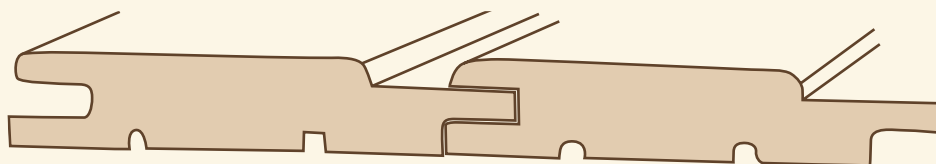

BADSTUPANEL

12x65 mm
TH 5018 - UBEH - OSP