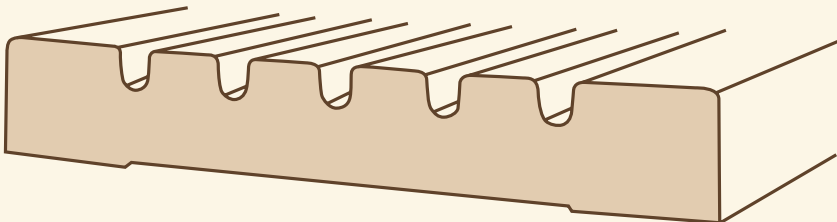

15x95 mm
TH 3059 - MALT