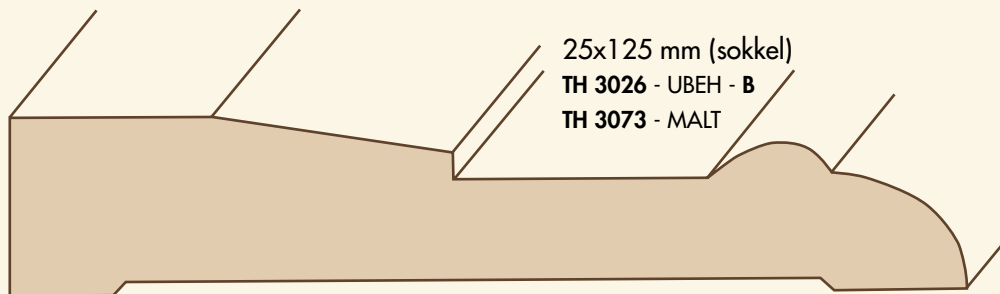

SOKKELLISTER/GERIKTER