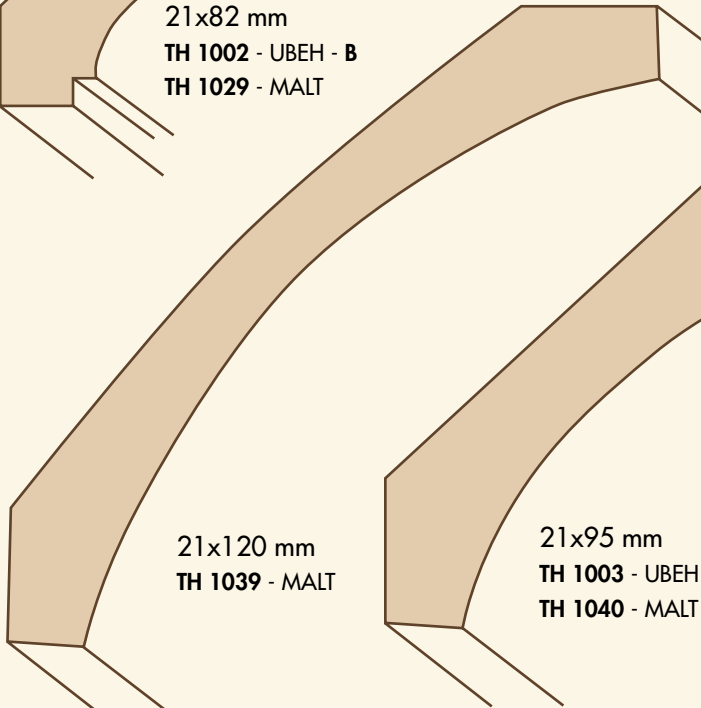

Denne katalogen tilhører: _____

TAKLISTER

TAKLISTER

21x70 mm
TH 1005 - UBEH - B
TH 1030 - MALT

21x58 mm
TH 1006 - UBEH - B
TH 1041 - MALT

15x45 mm
TH 1007 - UBEH - B
TH 1042 - MALT

21x45 mm
TH 1008 - UBEH - B
TH 1035 - MALT