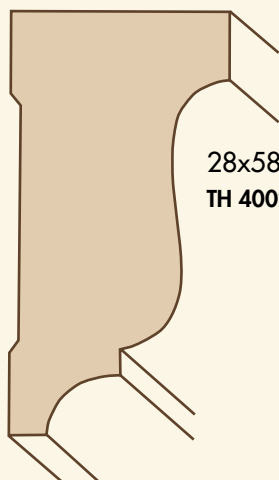

Spør om råd og tips
- vi er her
for å hjelpe deg!

ABILDSØ

STORØ

VÆKERØ

BRYSTNINGSLISTER/VINKELLISTER

28x95 mm
TH 4001 - UBEH

28x58 mm
TH 4002 - UBEH

28x58 mm
TH 4003 - UBEH

15x21 mm
TH 4004 - UBEH

21x21 mm TH 4025 - UBEH - 2,70

28x28 mm TH 4026 - UBEH - 2,70

34x34 mm TH 4005 - UBEH - 2,70

42x42 mm TH 4027 - UBEH - 2,70

21x21 mm TH 4037 - MALT - 2,70

33x33 mm TH 4030 - MALT - 2,70