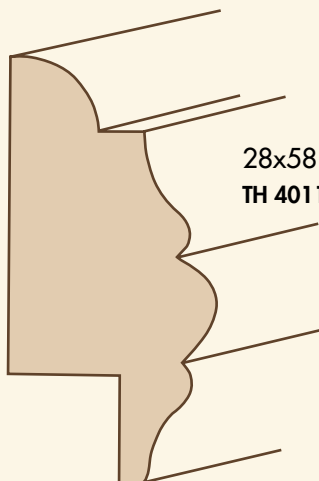

43x43 mm TH 4033 - MALT - 2,70

15x25 mm
TH 4006 - UBEH

15x34 mm
TH 4007 - UBEH

34x34 mm
Flexilist MDF - FOLIERT - 2,70
TH 4031

BRYSTNINGSLISTER

28x54 mm
TH 4008 - UBEH - B

21x40 mm
TH 4009 - UBEH

34x45 mm
TH 4010 - UBEH - B