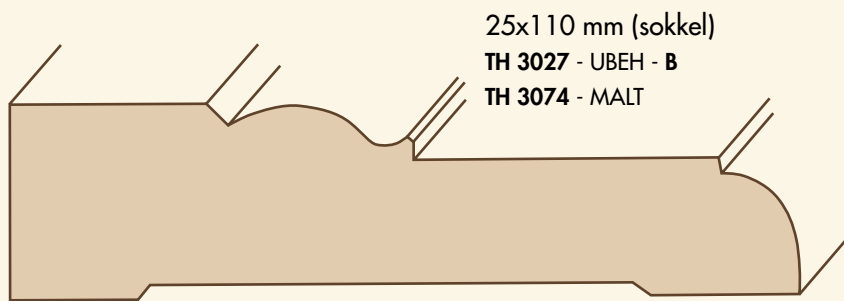

15x70 mm
TH 3034 - UBEH - B
TH 3058 - MALT

15x70 mm
TH 3080 - MALT

15x95 mm
TH 3012 - UBEH - B
TH 3054 - MALT

15x95 mm
TH 3059 - MALT

SOKKELLISTER/GERIKTER

SMART, ENKEL OG NØYAKTIG

THAUGLANDS LISTVERKSMAL

Pris inkl. mva