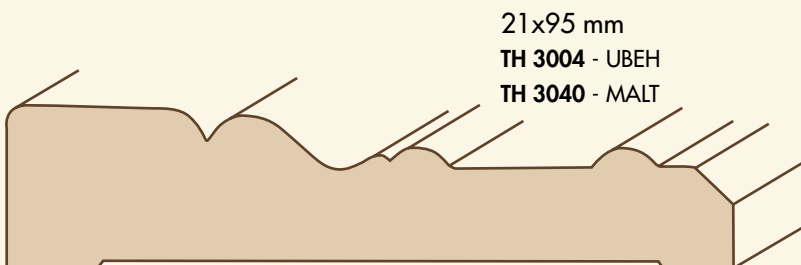

GERIKTER

GERIKTER

15x95 mm

TH 3006 - UBEH - B

TH 3050 - MALT

15x120 mm

TH 3079 - MALT

15x70 mm