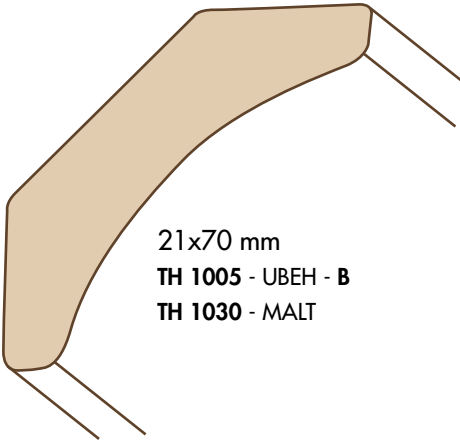

TAKLISTER

15x58 mm
TH 1004 - UBEH - B
TH 1025 - MALT

28x70 mm
TH 1001 - UBEH

15x70 mm
TH 1044 - MALT

21x82 mm
TH 1002 - UBEH - B
TH 1029 - MALT

21x120 mm
TH 1039 - MALT

21x95 mm
TH 1040 - MALT

TAKLISTER

21x70 mm
TH 1005 - UBEH - B
TH 1030 - MALT

21x58 mm
TH 1006 - UBEH - B
TH 1041 - MALT

15x45 mm
TH 1007 - UBEH - B
TH 1042 - MALT

21x45 mm
TH 1008 - UBEH - B
TH 1035 - MALT

21x45 mm
TH 1009 - UBEH - B
TH 1031 - MALT