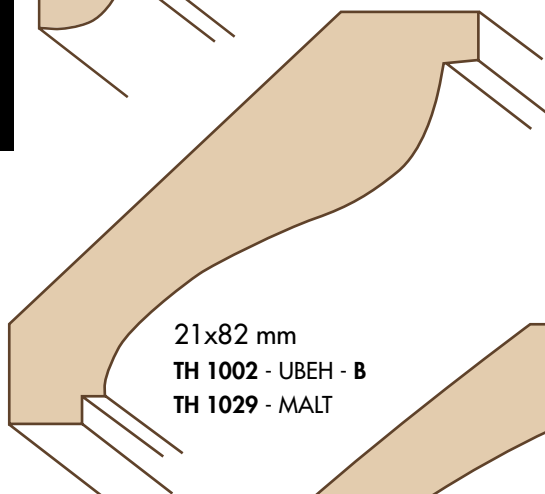

TAKLISTER

15x58 mm
TH 1004 - UBEH - B
TH 1025 - MALT

28x70 mm
TH 1001 - UBEH

15x70 mm
TH 1044 - MALT

21x82 mm
TH 1002 - UBEH - B
TH 1029 - MALT

21x120 mm
TH 1039 - MALT

21x95 mm
TH 1040 - MALT

TAKLISTER