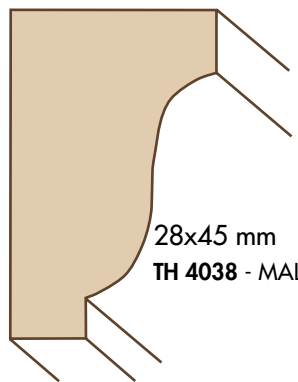

28x45 mm
TH 4038 - MALT