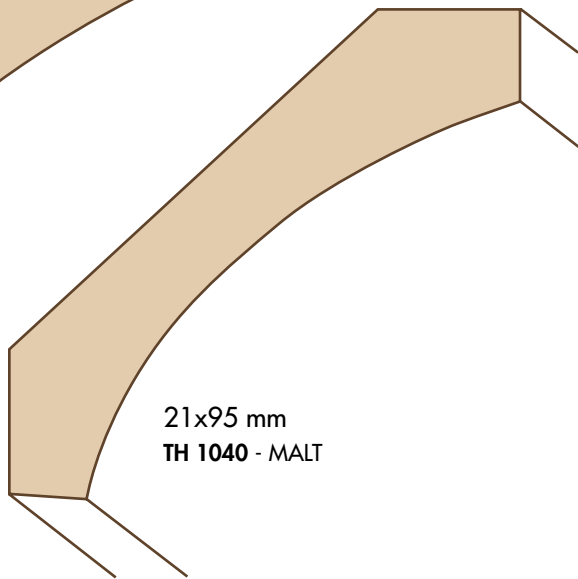

TAKLISTER

15x58 mm
TH 1004 - UBEH - B
TH 1025 - MALT

28x70 mm
TH 1001 - UBEH

15x70 mm
TH 1044 - MALT

21x82 mm
TH 1002 - UBEH - B
TH 1029 - MALT

21x120 mm
TH 1039 - MALT

21x95 mm
TH 1040 - MALT

TAKLISTER