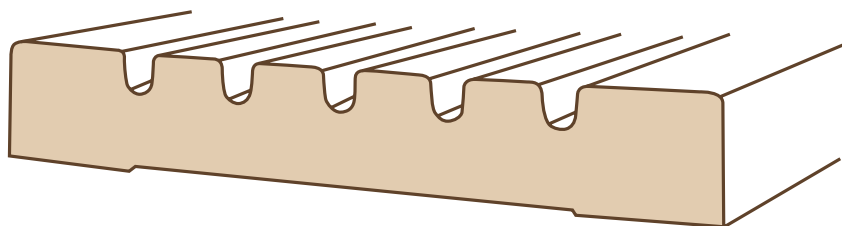

15x95 mm
TH 3059 - MALT

SOKKELLISTER/GERIKTER

BRYSTNINGSLISTER/VINKELLISTER

28x95 mm
TH 4001 - UBEH

28x58 mm
TH 4002 - UBEH

28x58 mm
TH 4003 - UBEH

15x21 mm
TH 4004 - UBEH

21x21 mm TH 4025 - UBEH - 2,70