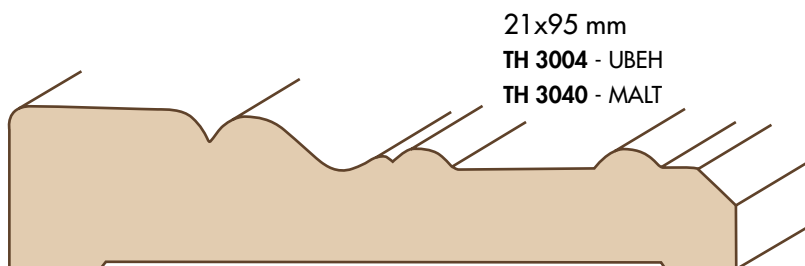

GERIKTER

GERIKTER

15x95 mm

TH 3006 - UBEH - B

TH 3050 - MALT

15x120 mm

TH 3079 - MALT

15x70 mm