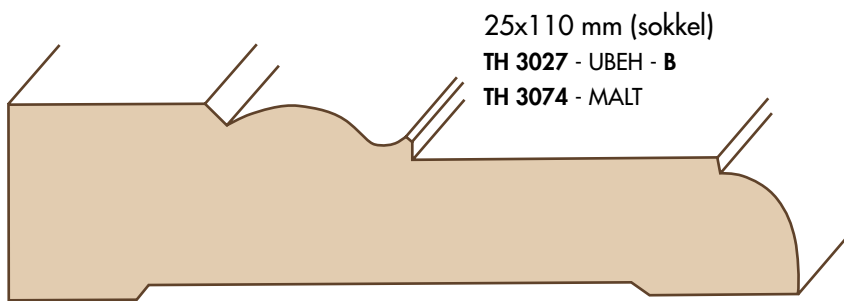

15x95 mm
TH 3059 - MALT

SOKKELLISTER/GERIKTER

BRYSTNINGSLISTER/VINKELLISTER

28x95 mm
TH 4001 - UBEH

28x58 mm
TH 4002 - UBEH

28x58 mm
TH 4003 - UBEH

15x21 mm
TH 4004 - UBEH

21x21 mm TH 4025 - UBEH - 2,70