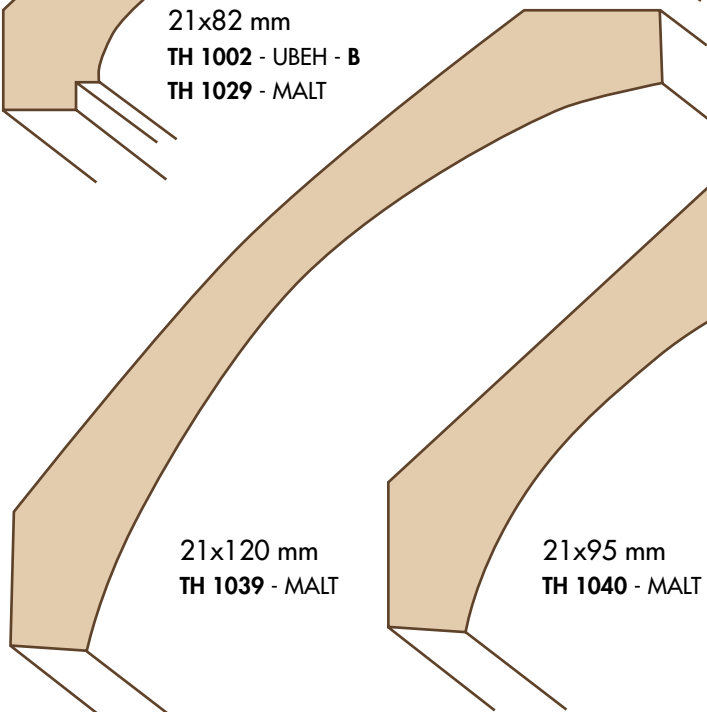

TAKLISTER

15x58 mm
TH 1004 - UBEH - B
TH 1025 - MALT

28x70 mm
TH 1001 - UBEH

15x70 mm
TH 1044 - MALT

21x82 mm
TH 1002 - UBEH - B
TH 1029 - MALT

21x120 mm
TH 1039 - MALT

21x95 mm
TH 1040 - MALT

TAKLISTER

21x70 mm
TH 1005 - UBEH - B
TH 1030 - MALT

21x58 mm
TH 1006 - UBEH - B
TH 1041 - MALT

15x45 mm
TH 1007 - UBEH - B
TH 1042 - MALT

21x45 mm
TH 1008 - UBEH - B
TH 1035 - MALT

21x45 mm
TH 1009 - UBEH - B
TH 1031 - MALT